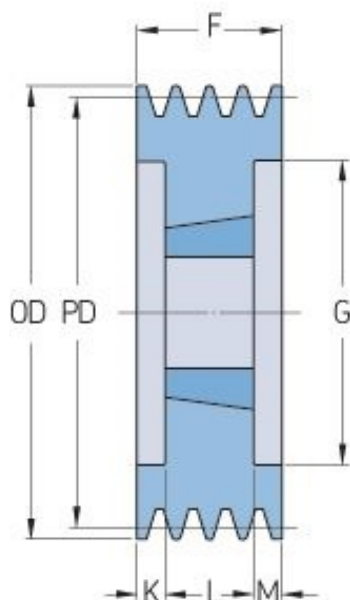

PHP 4SPB236TB

Roztečný průměr (mm)	236
Vnější průměr (mm)	243
Typ řemenice	3
Číslo pouzdra	3020
Min. vnitřní průměr (mm)	25
Max. vnitřní průměr (mm)	75
F (mm)	82
G (mm)	193
K (mm)	15.5
L (mm)	51
M (mm)	15.5
H (mm)	-
Hmotnost (kg)	14.1